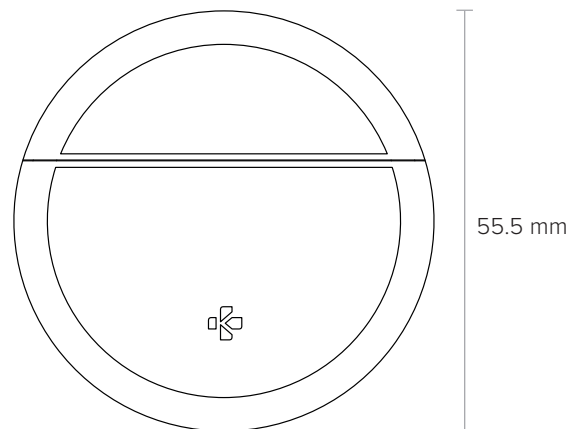

TAILLE RÉELLE

INFOS LOGISTIQUES

SKU	EAN	UPC
ZeBuds Pro Black	7640158015148	813761024709
ZeBuds Pro White	7640158015155	813761024716
ZeBuds Pro Gold	7640158015162	813761024723
ZeBuds Pro Red	7640158015179	813761024730
ZeBuds Pro Green	7640158015186	813761024747
ZeBuds Pro Blue	7640158015193	813761024754